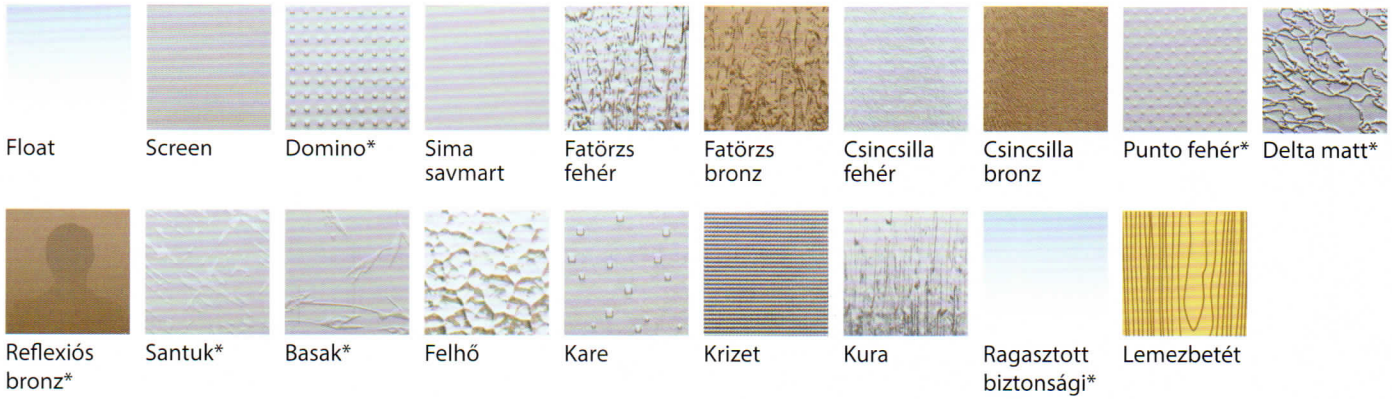

Bari

Arezzo

Rimini

További típusok honlapunkon:

www.borovi.eu

ÜVEGVÁLASZTÉK

* Feláras üvegtípusok

SPECIÁLIS AJTÓKIALAKÍTÁSOK