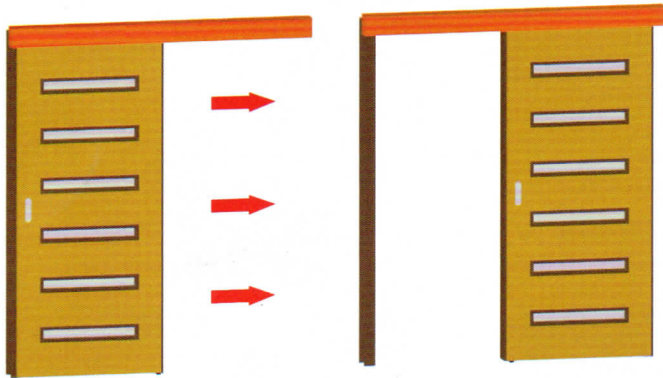

Bari

Arezzo

Rimini

További típusok honlapunkon:

www.borovi.eu

ÜVEGVÁLASZTÉK

* Feláras üvegtípusok

SPECIÁLIS AJTÓKIALAKÍTÁSOK

Tolóajtó

A tolóajtó helyhiány vagy esztétikai szempontok miatt is lehet a hagyományos nyíló ajtók alternatívája. A fal előtt futó tolóajtók esetében a vasalat és az azt takaró – az ajtó mintázatával egyező – felület a fal síkja előtt helyezkedik el.