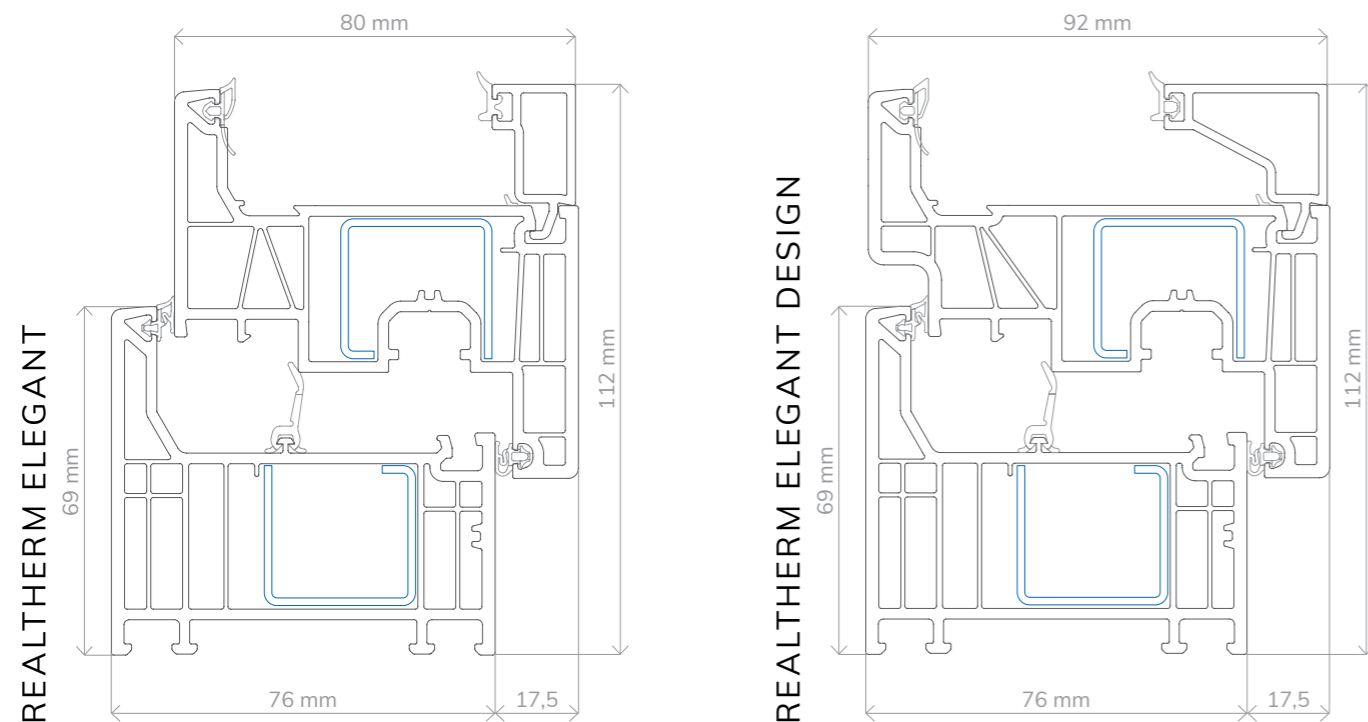

Színválozatok

**színes fóliák gazdag
kínálata**

Szárnyprofil

**két szárnytípus, egyenes és
íves változatban**

Az ára

**verhetetlen a saját
kategóriájában**

¹⁾ EN ISO 10077-1

Elegant variációk

6 kamrás technológia

Kiváló hőszigetelés.

Realtherm Elegant: $U_f = 0,93 \text{ W/m}^2\text{K}^{1)}$ – akár $U_w = 0,72 \text{ W/m}^2\text{K}^{2)}$

Realtherm Elegant Design: $U_f = 0,94 \text{ W/m}^2\text{K}^{1)}$ – akár $U_w = 0,73 \text{ W/m}^2\text{K}^{2)}$