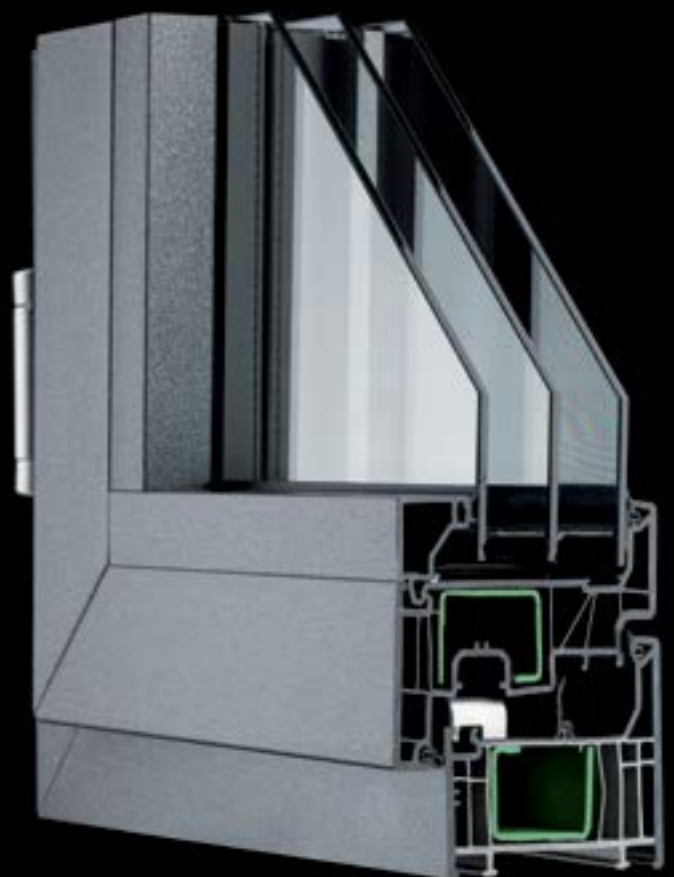

REALTHERM
ELEGANT DESIGN