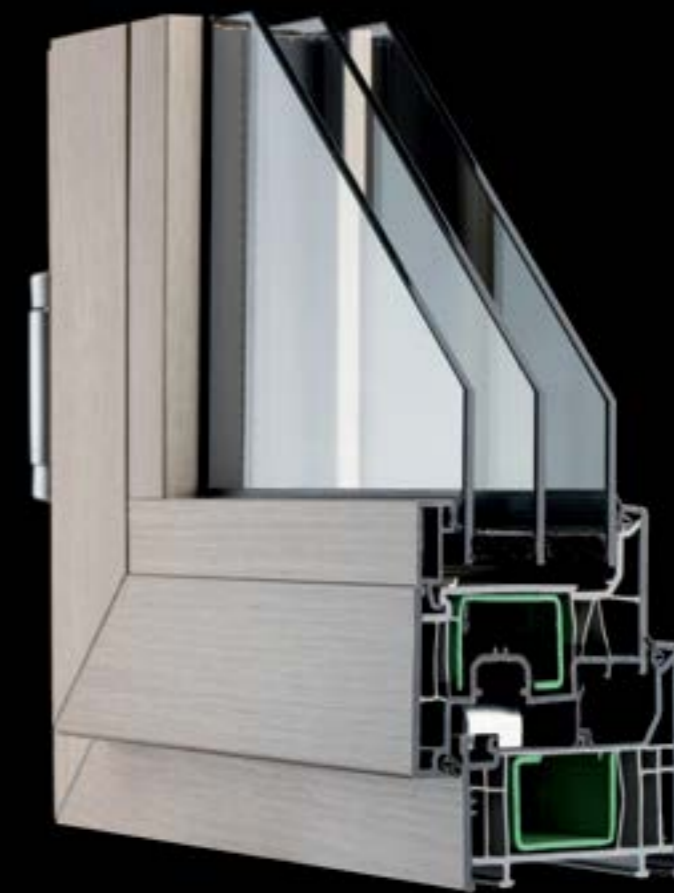

Beépítési mélység 76 mm

Minimalista kialakítás, nagy stabilitású ablakok, eddig soha nem látott panoráma, és ami a legfontosabb, kiemelkedő hőszigetelés.

¹⁾ EN 12412-2

²⁾ EN ISO 10077-1

REALTHERM
ELEGANT